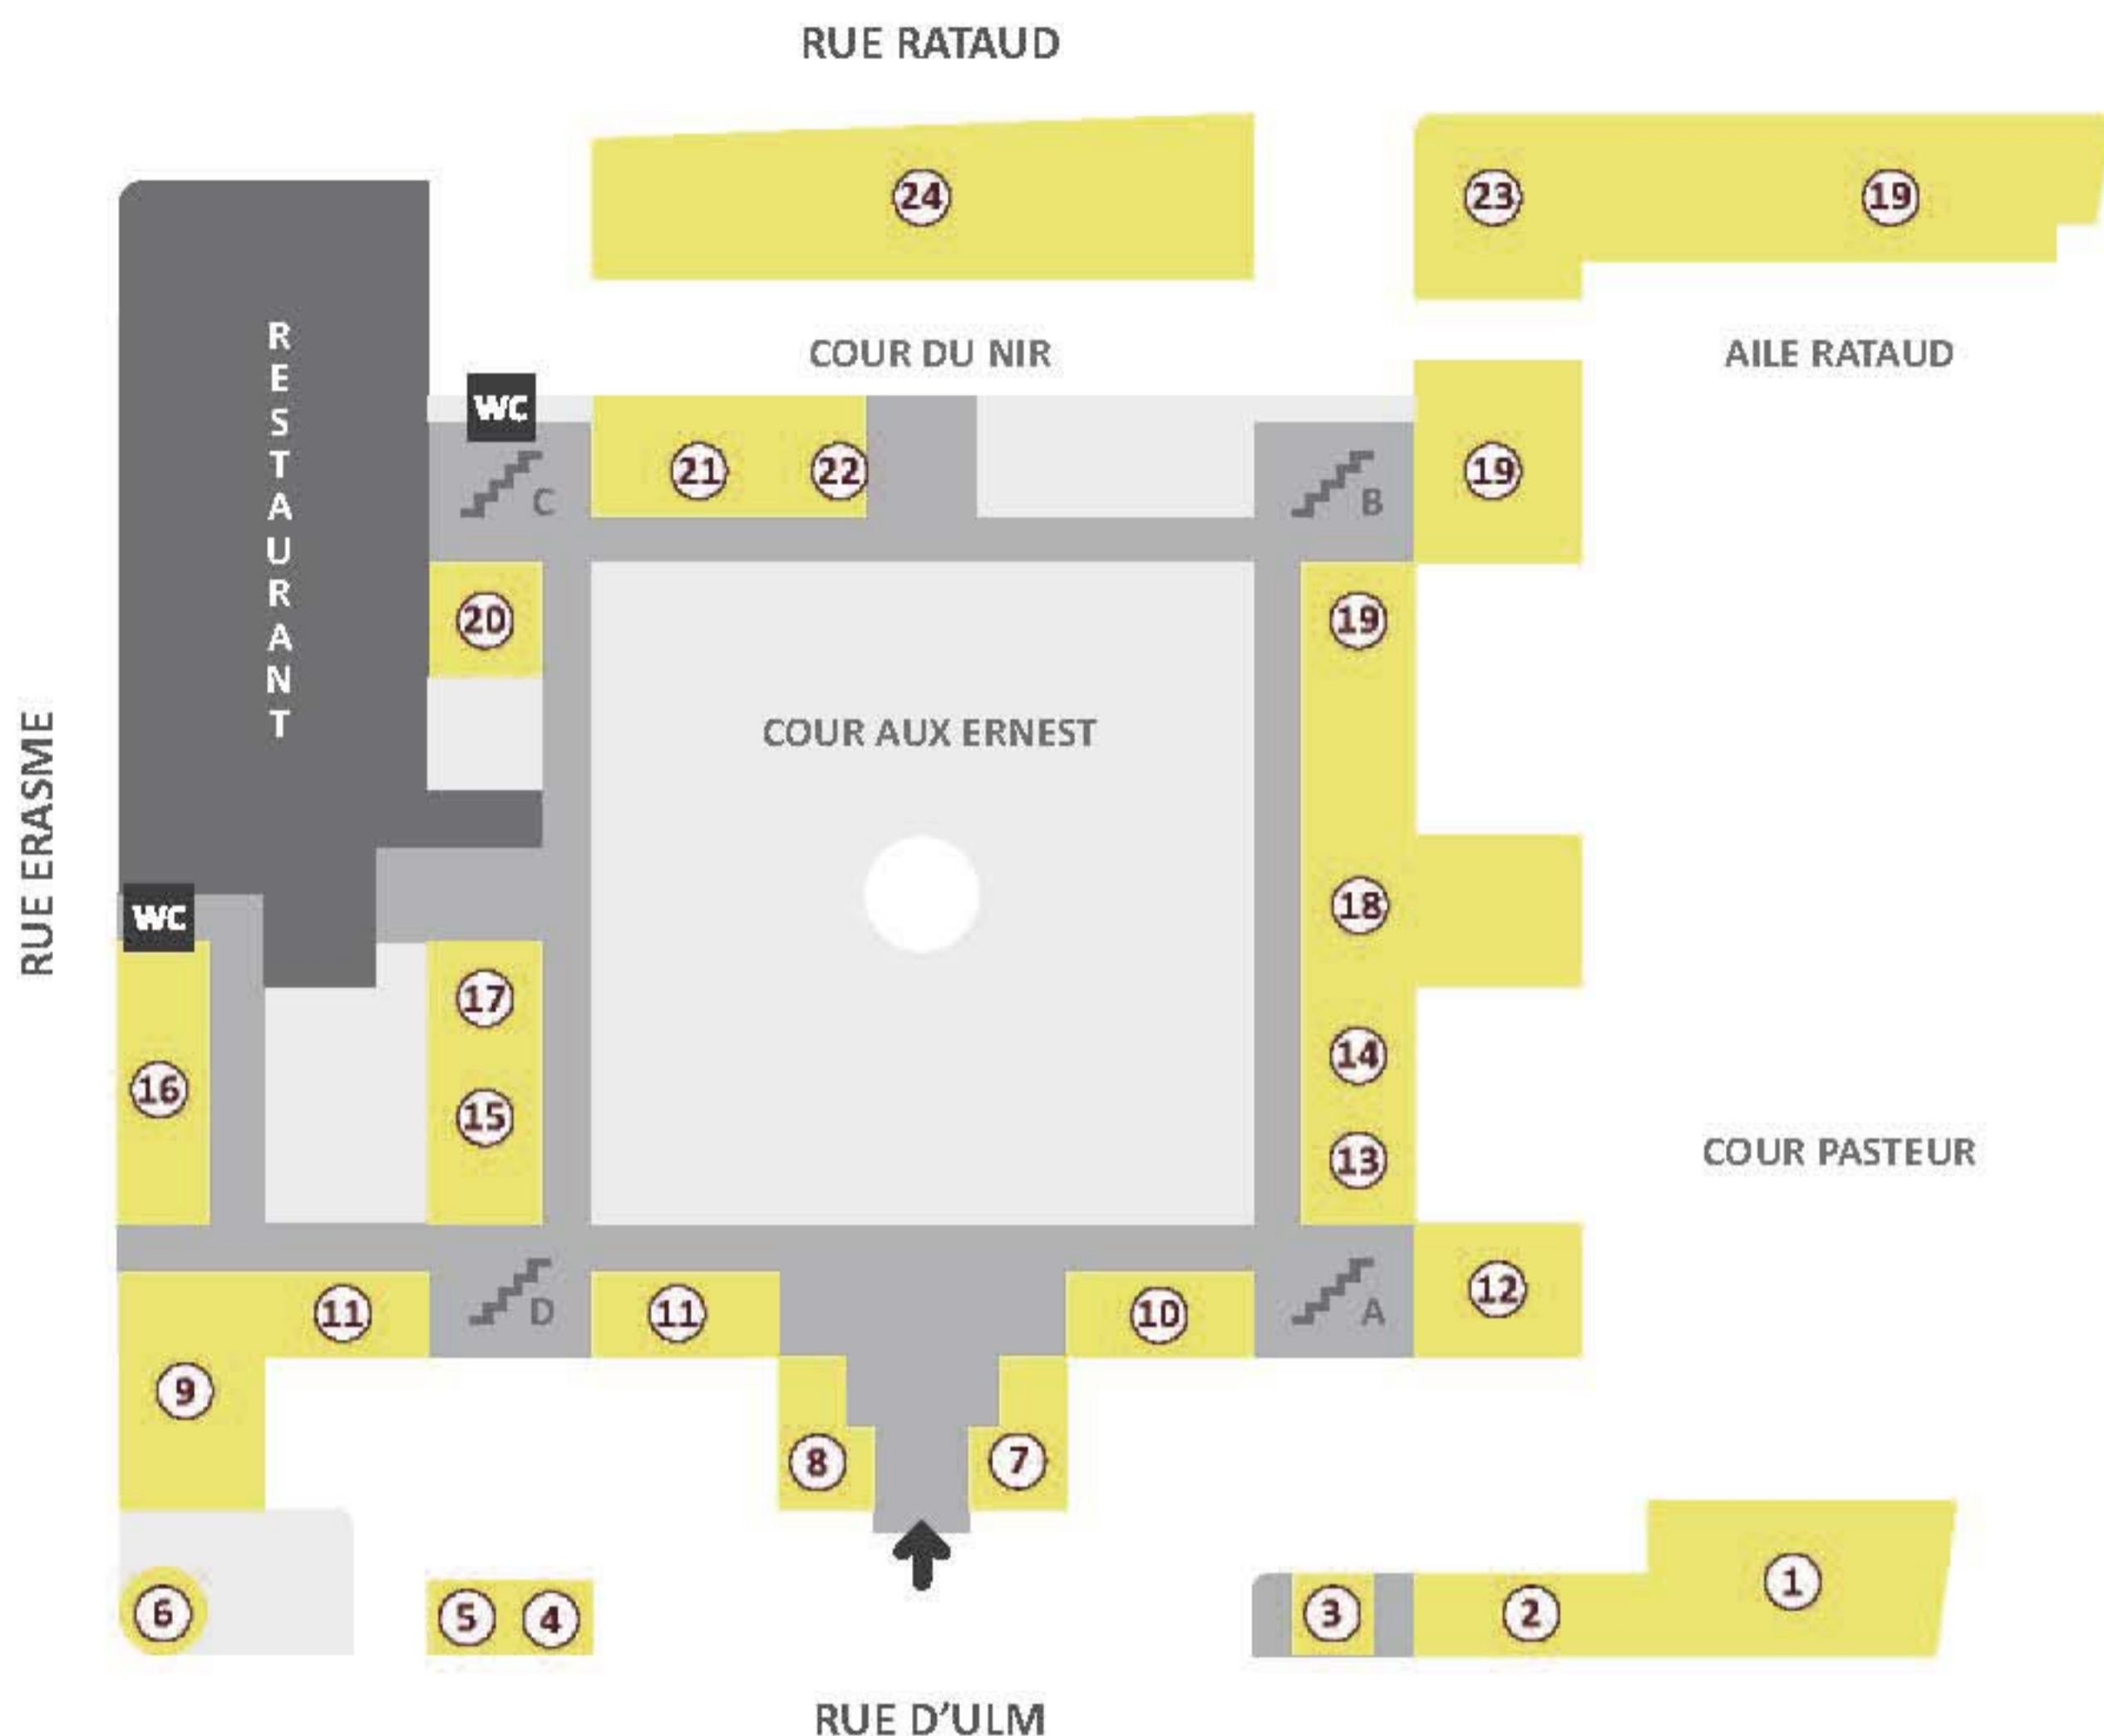

45 RUE D'ULM, 75005 PARIS

- ① Département de Philosophie
- ② Centre de Ressources Informatiques - CRI
- ③ Accueil
- ④ Service Courrier
- ⑤ Service Logistique
- ⑥ Rotonde
- ⑦ Relations Internationales
- ⑧ Direction des Études
- ⑨ Salle Dussane
- ⑩ Direction Générale des Services
- ⑪ Service Administratif des Études (SAE)
- ⑫ Département Sciences de l'Antiquité et Études Anciennes
- ⑬ Salle Becket
- ⑭ Salle Celan
- ⑮ Service Logistique
- ⑯ Département Histoire et Théorie des Arts
- ⑰ Salle Weil
- ⑱ Centre d'Études Anciennes
- ⑲ Département Mathématiques (DMA)
- ⑳ Salle Aron / Vie Étudiante
- ㉑ Salle des Élèves / Vie Étudiante / COF
- ㉒ BDthèque
- ㉓ **Département Informatique**
Salles Henri Cartan, R, UV
2e sous-sol Aile Rataud
Secretariat enseignement : bureau B10 Rez de chaussée Aile Rataud
- ㉔ NIR
Amphithéâtre Rataud (Evariste Galois)
1er sous-sol du NIR
Salles Info 3 et 4
2e sous-sol du NIR